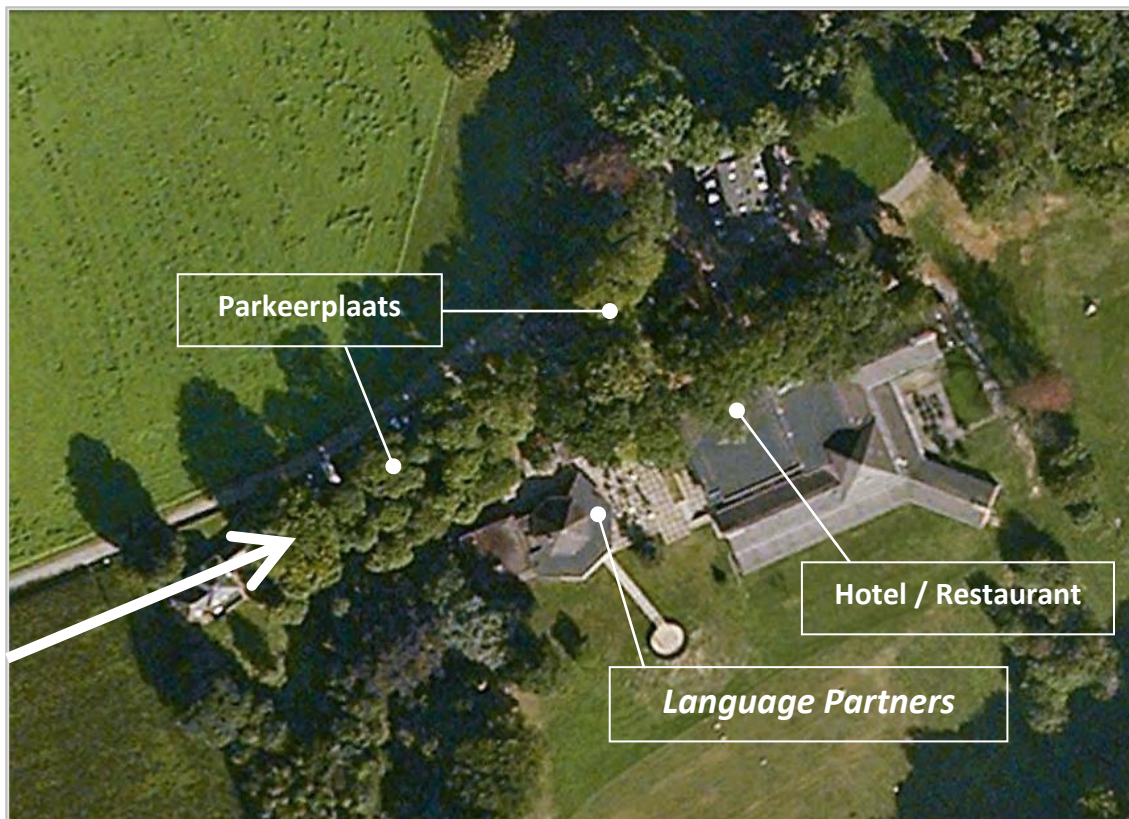

## Language Partners Berg en Dal

Fletcher Landgoed Hotel Holthurnsche Hof  
Zevenheuvelenweg 48a  
6571 CK Berg en Dal (Nijmegen)  
t: 088 02 88 000

*Bij deze vestiging kunt u gratis parkeren!*

### Onze locatie:

U vindt onze locatie naast het hotel van landgoed 'De Holthurnsche Hof'. Aan de rechterkant van de parkeerplaats (vanaf de oprijlaan gezien) bevindt zich in het midden een kleine trap naar beneden. U loopt naar het gebouw met een piramidedak en gaat links om het gebouw heen. Aan uw rechterhand vindt u de ingang van Language Partners.